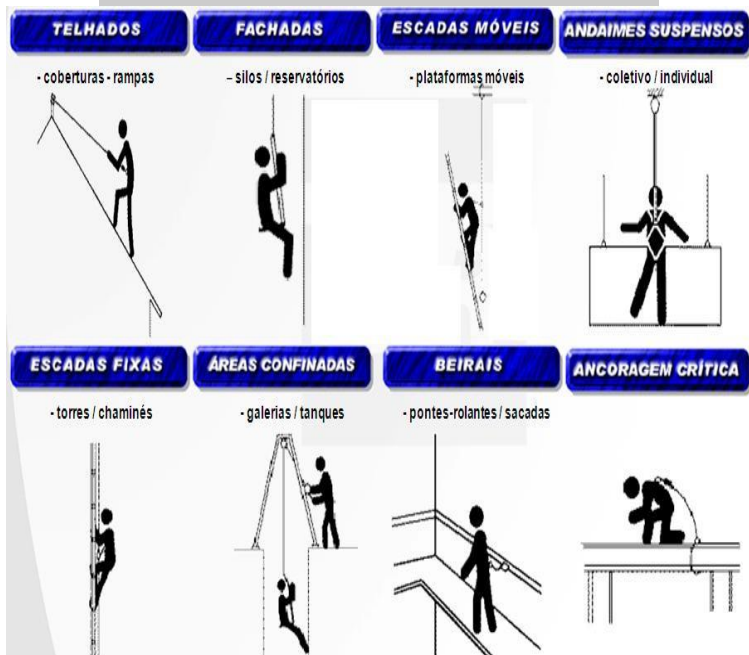

Autopropelido

Objetivo do Curso: Aperfeiçoar o participante para trabalhar na aplicação de agrotóxicos com pulverizador autopropelido.

25 a 29/06/2018
24 h – 3 dias
MAMBORÊ

Obs.: Idade mínima 18 anos

Primeiros Socorros

Objetivo do Curso: Preparar o participante para iniciar procedimentos de socorro emergencial em caso de necessidade.

26 e 27/06/2018
16 h - 2 dias
MAMBORÊ

Obs.: Idade mínima 18 anos

NR-35 – Trabalho em Altura

Objetivo do Curso: Empregar técnicas de trabalho em altura em agroindústrias, garantindo segurança e integridade física dos envolvidos direta e indiretamente.

28 e 29/06/2018
16 h - 2 dias
MAMBORÊ

Obs.: Idade mínima 18 anos